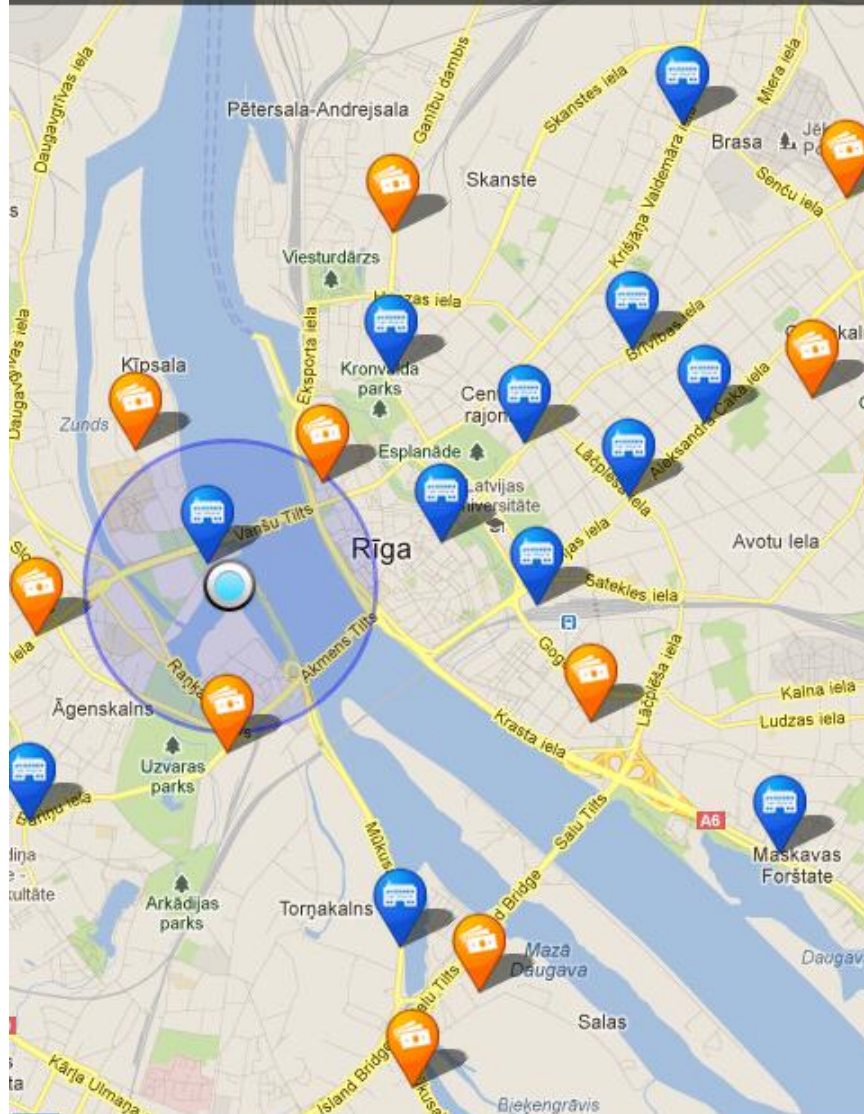

# Filiāles un bankomāti

16:30

Izvēlētais obje...

**Adrese**

JUGLA, FIL.  
Rīga, Brīvības iela 432

**Darba laiki**

I-V 9:00-17:00

**Attālums**